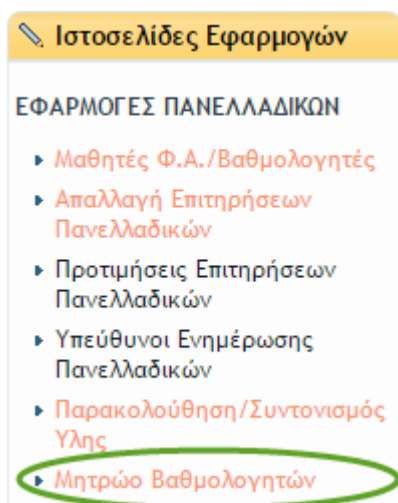

ΜΗΤΡΩΟ ΒΑΘΜΟΛΟΓΗΤΩΝ

ΜΑΘΗΜΑΤΩΝ ΠΟΥ ΕΞΕΤΑΖΟΝΤΑΙ
ΠΑΝΕΛΛΑΔΙΚΑ

Δ.Δ.Ε. Β' ΑΘΗΝΑΣ

ΓΙΑΝΝΙΤΣΑΡΟΣ
ΠΑΝΑΓΙΩΤΗΣ ΠΕ20

ΜΥΚΩΝΙΑΤΗ
ΑΝΑΣΤΑΣΙΑ ΠΕ19

Πίνακας περιεχομένων

ΕΦΑΡΜΟΓΗ	2
ΠΡΟΣΒΑΣΗ	2
ΕΙΣΟΔΟΣ.....	3
ΑΡΧΙΚΗ ΟΘΟΝΗ	4
ΠΡΟΣΘΗΚΗ-ΕΠΕΞΕΡΓΑΣΙΑ.....	4
.....	5
ΕΞΟΔΟΣ.....	6

ΕΦΑΡΜΟΓΗ

ΠΡΟΣΒΑΣΗ

Η πρόσβαση στην εφαρμογή «Μητρώο Βαθμολογητών Μαθημάτων Πανελλαδικώς Εξεταζόμενων» γίνεται:

- είτε από την ιστοσελίδα της Δ.Δ.Ε. Β' Αθήνας από το μενού «Ιστοσελίδες Εφαρμογών» επιλέγοντας «Μητρώο Βαθμολογητών»

- είτε απευθείας από τον σύνδεσμο <https://dide-v-ath.srv-att.gr/mitrwo-bathmologitwn/>

ΕΙΣΟΔΟΣ

Ο χρήστης πρέπει πρώτα να συνδεθεί με τον λογαριασμό του εισάγοντας το «Όνομα Χρήστη» και τον «κωδικό» του και κατόπιν να επιλέξει το κουμπί «Σύνδεση».